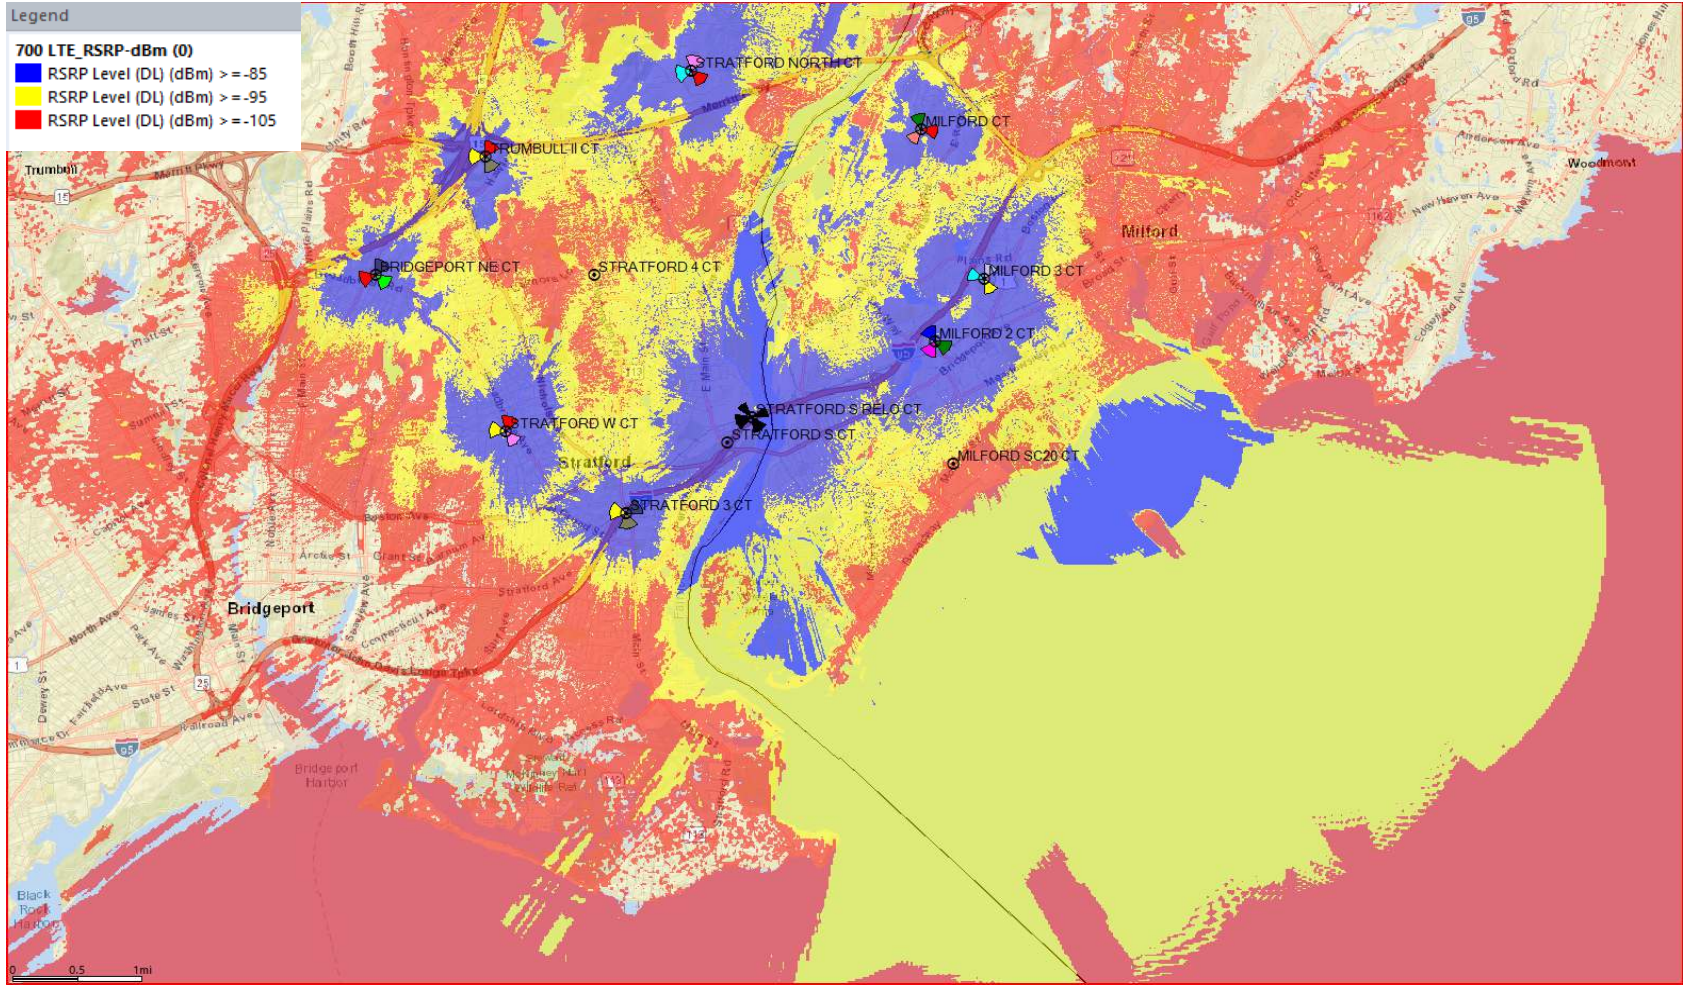

- Legend**
- 700 LTE\_RSRP-dBm (0)**
- RSRP Level (DL) (dBm)  $\geq -85$
  - RSRP Level (DL) (dBm)  $\geq -95$
  - RSRP Level (DL) (dBm)  $\geq -105$

Legend

- 1900 LTE\_RSRP-dBm (0)
- RSRP Level (DL) (dBm) >=-85
- RSRP Level (DL) (dBm) >=-95
- RSRP Level (DL) (dBm) >=-105

Legend

2100 LTE\_RSRP-dBm (0)

- RSRP Level (DL) (dBm) >= -85
- RSRP Level (DL) (dBm) >= -95
- RSRP Level (DL) (dBm) >= -105

Legend

- CBRS (3.55GHz)\_RSRP-dBm (0)**
- RSRP Level (DL) (dBm) >= -85** (Blue)
- RSRP Level (DL) (dBm) >= -95** (Yellow)
- RSRP Level (DL) (dBm) >= -105** (Red)