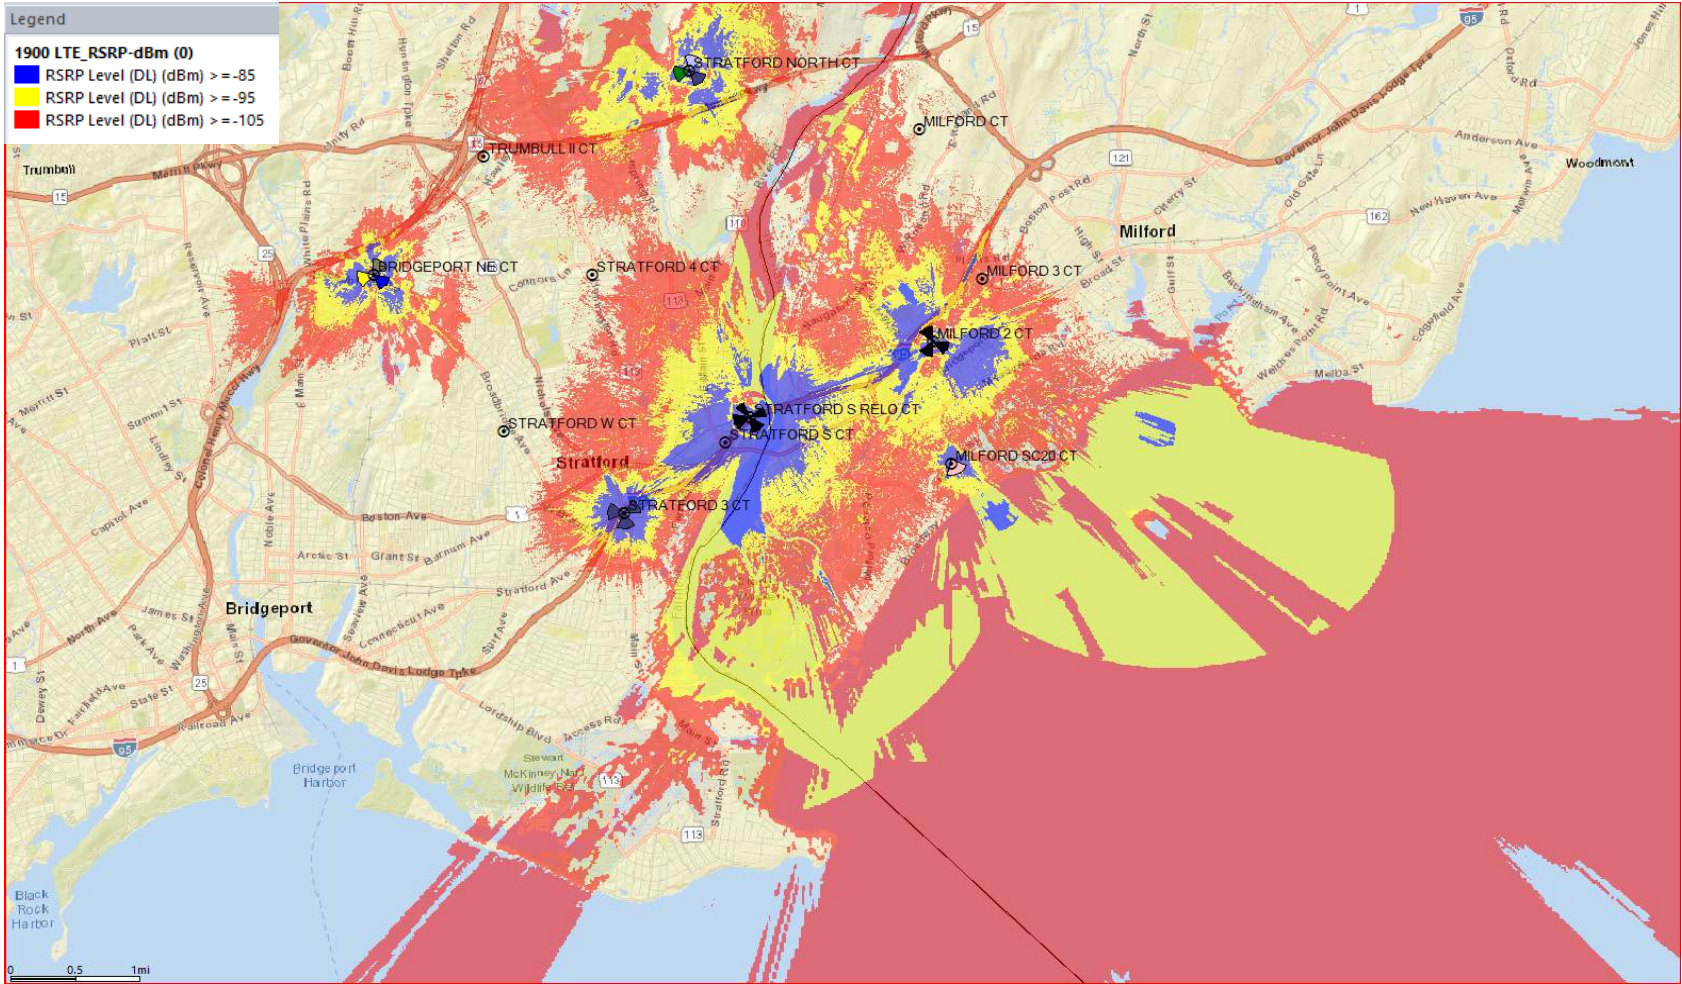

- Legend**
- 700 LTE\_RSRP-dBm (0)**
- RSRP Level (DL) (dBm)  $\geq -85$
  - RSRP Level (DL) (dBm)  $\geq -95$
  - RSRP Level (DL) (dBm)  $\geq -105$

Legend

- 1900 LTE\_RSRP-dBm (0)
- RSRP Level (DL) (dBm) >=-85
- RSRP Level (DL) (dBm) >=-95
- RSRP Level (DL) (dBm) >=-105

Legend

2100 LTE\_RSRP-dBm (0)

- RSRP Level (DL) (dBm) >= -85
- RSRP Level (DL) (dBm) >= -95
- RSRP Level (DL) (dBm) >= -105

Legend

- CBRS (3.55GHz)\_RSRP-dBm (0)**
- RSRP Level (DL) (dBm) >= -85** (Blue)
- RSRP Level (DL) (dBm) >= -95** (Yellow)
- RSRP Level (DL) (dBm) >= -105** (Red)