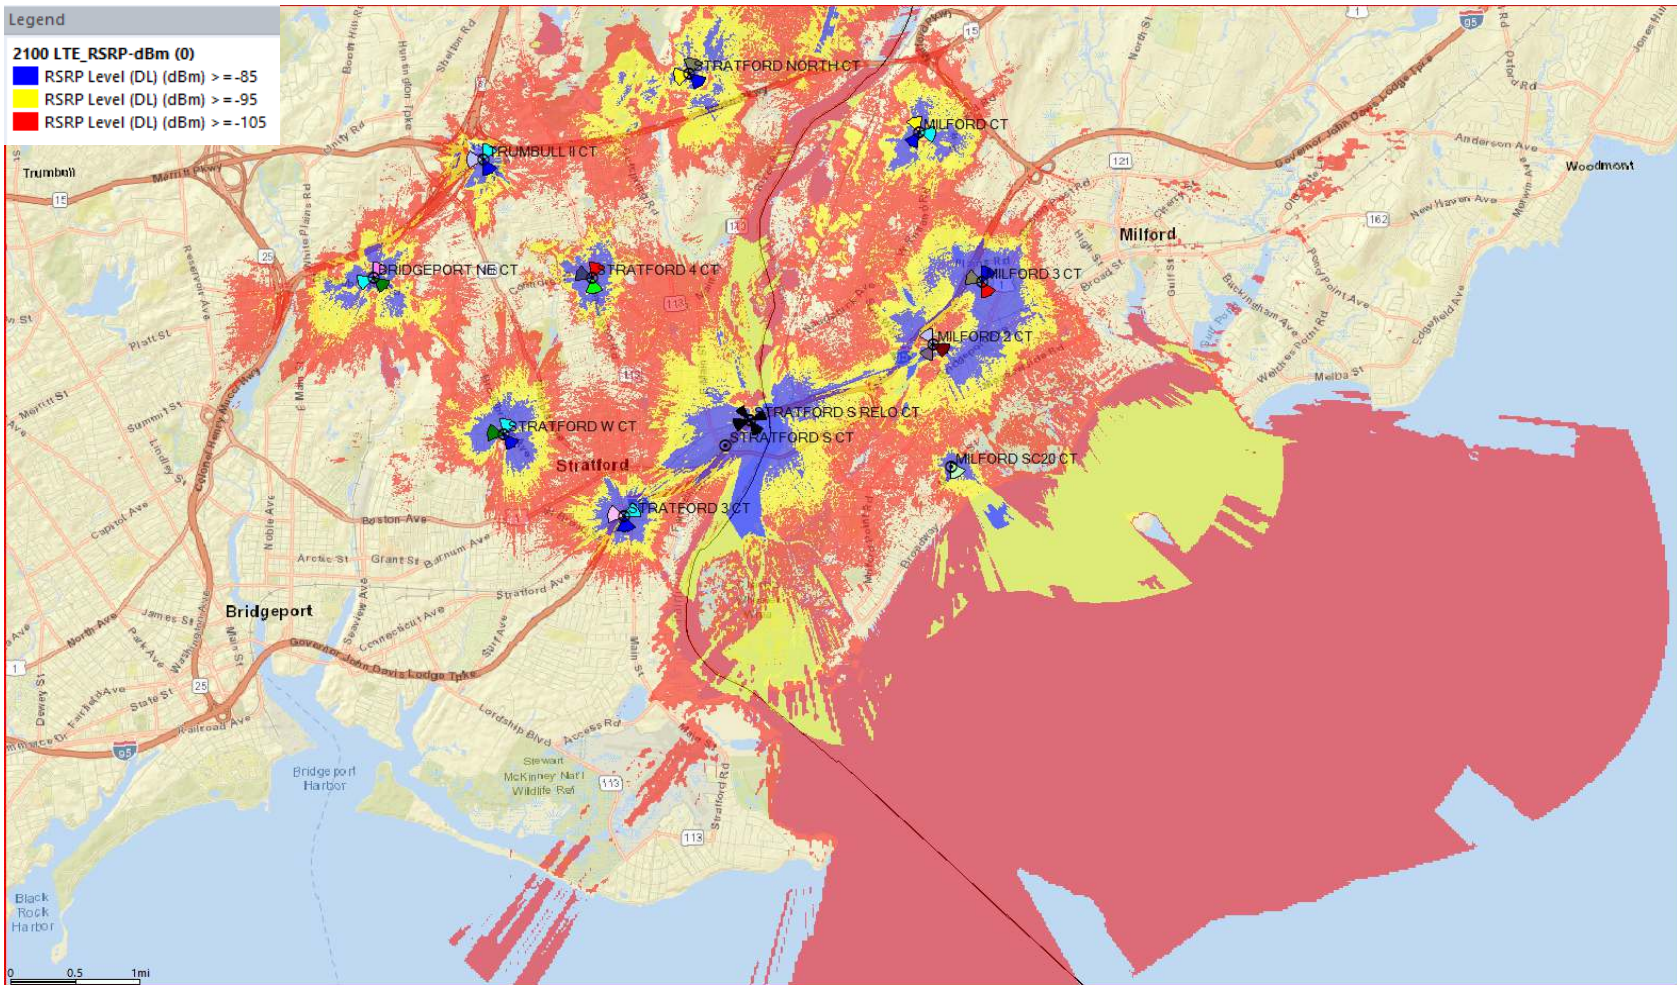

- Legend**
- 700 LTE\_RSRP-dBm (0)**
- RSRP Level (DL) (dBm)  $\geq -85$
  - RSRP Level (DL) (dBm)  $\geq -95$
  - RSRP Level (DL) (dBm)  $\geq -105$

Legend

- 1900 LTE\_RSRP-dBm (0)
- RSRP Level (DL) (dBm) >=-85
- RSRP Level (DL) (dBm) >=-95
- RSRP Level (DL) (dBm) >=-105

Legend

2100 LTE\_RSRP-dBm (0)

- RSRP Level (DL) (dBm) >= -85
- RSRP Level (DL) (dBm) >= -95
- RSRP Level (DL) (dBm) >= -105

Legend

- CBRS (3.55GHz)\_RSRP-dBm (0)**
- RSRP Level (DL) (dBm) >= -85** (Blue)
- RSRP Level (DL) (dBm) >= -95** (Yellow)
- RSRP Level (DL) (dBm) >= -105** (Red)