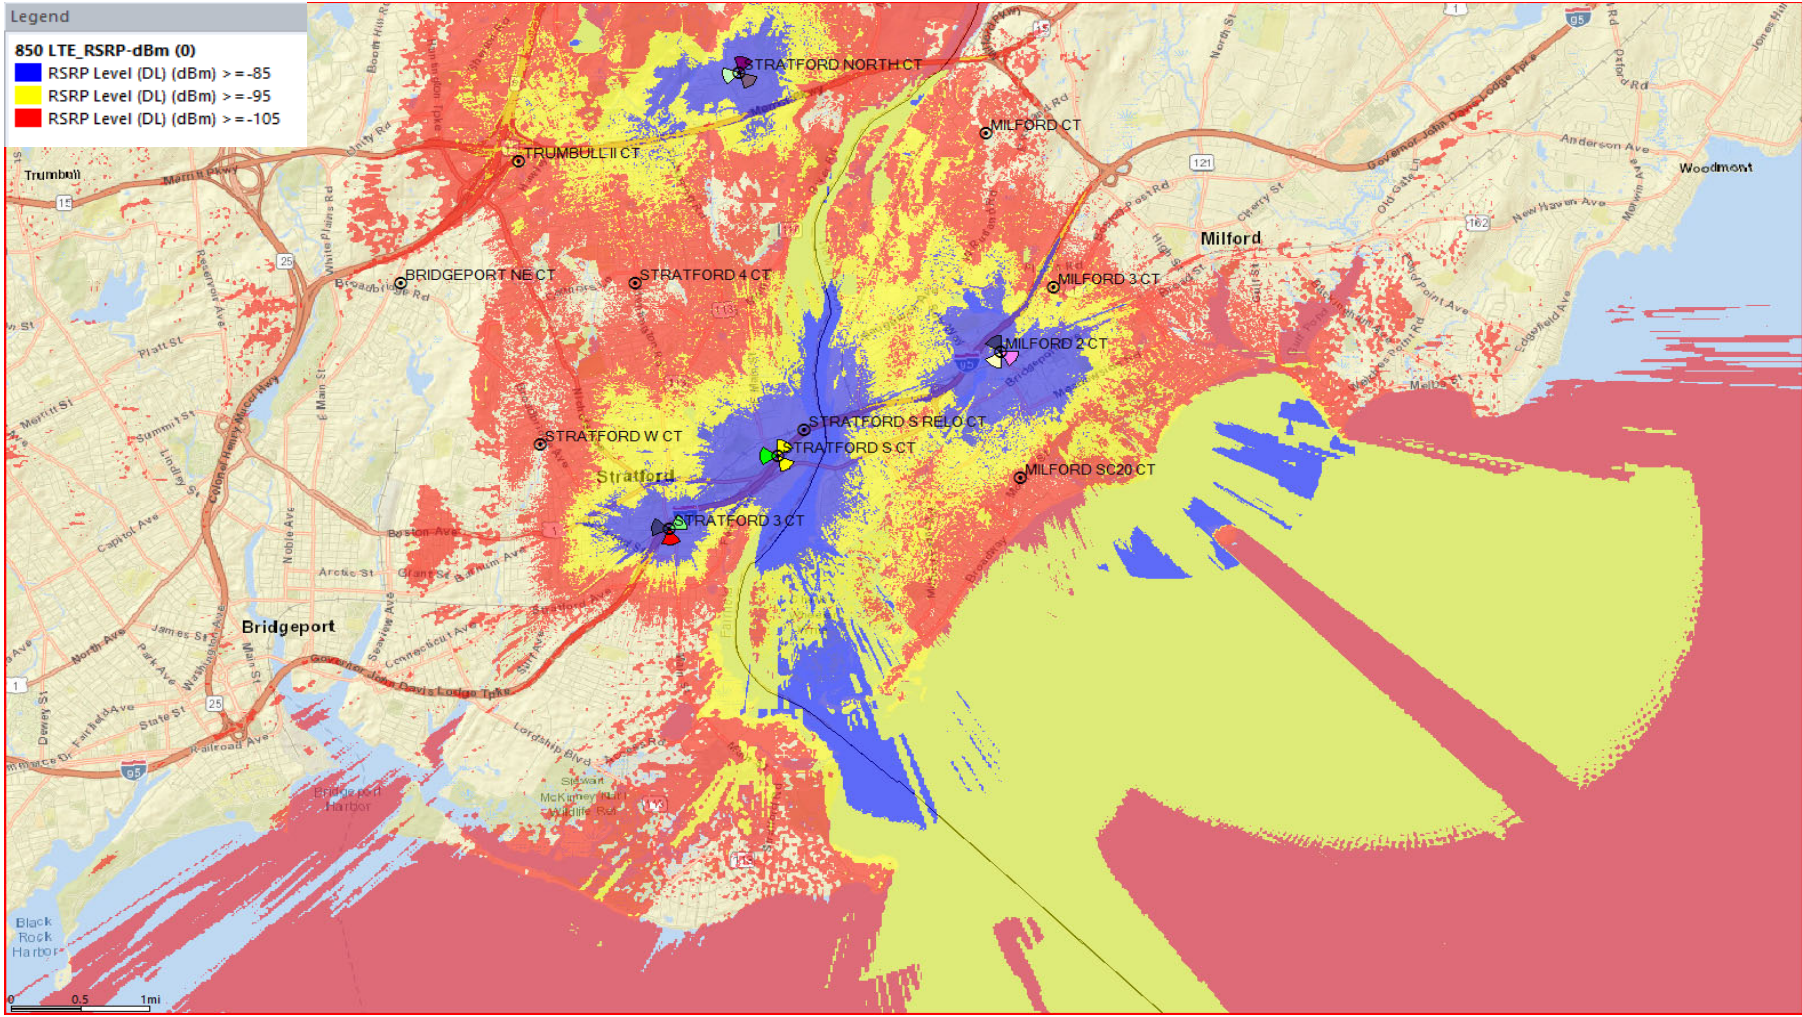

Legend

700 LTE_RSRP-dBm (0)

- RSRP Level (DL) (dBm) ≥ -85
- RSRP Level (DL) (dBm) ≥ -95
- RSRP Level (DL) (dBm) ≥ -105

Legend

- 850 LTE_RSRP-dBm (0)**
- Blue** RSRP Level (DL) (dBm) ≥ -85
- Yellow** RSRP Level (DL) (dBm) ≥ -95
- Red** RSRP Level (DL) (dBm) ≥ -105

Legend

2100 LTE_RSRP-dBm (0)

- RSRP Level (DL) (dBm) >=-85
- RSRP Level (DL) (dBm) >=-95
- RSRP Level (DL) (dBm) >=-105

Legend

- CBRS (3.55GHz)_RSRP-dBm (0)
- RSRP Level (DL) (dBm) >=-85
- RSRP Level (DL) (dBm) >=-95
- RSRP Level (DL) (dBm) >=-105