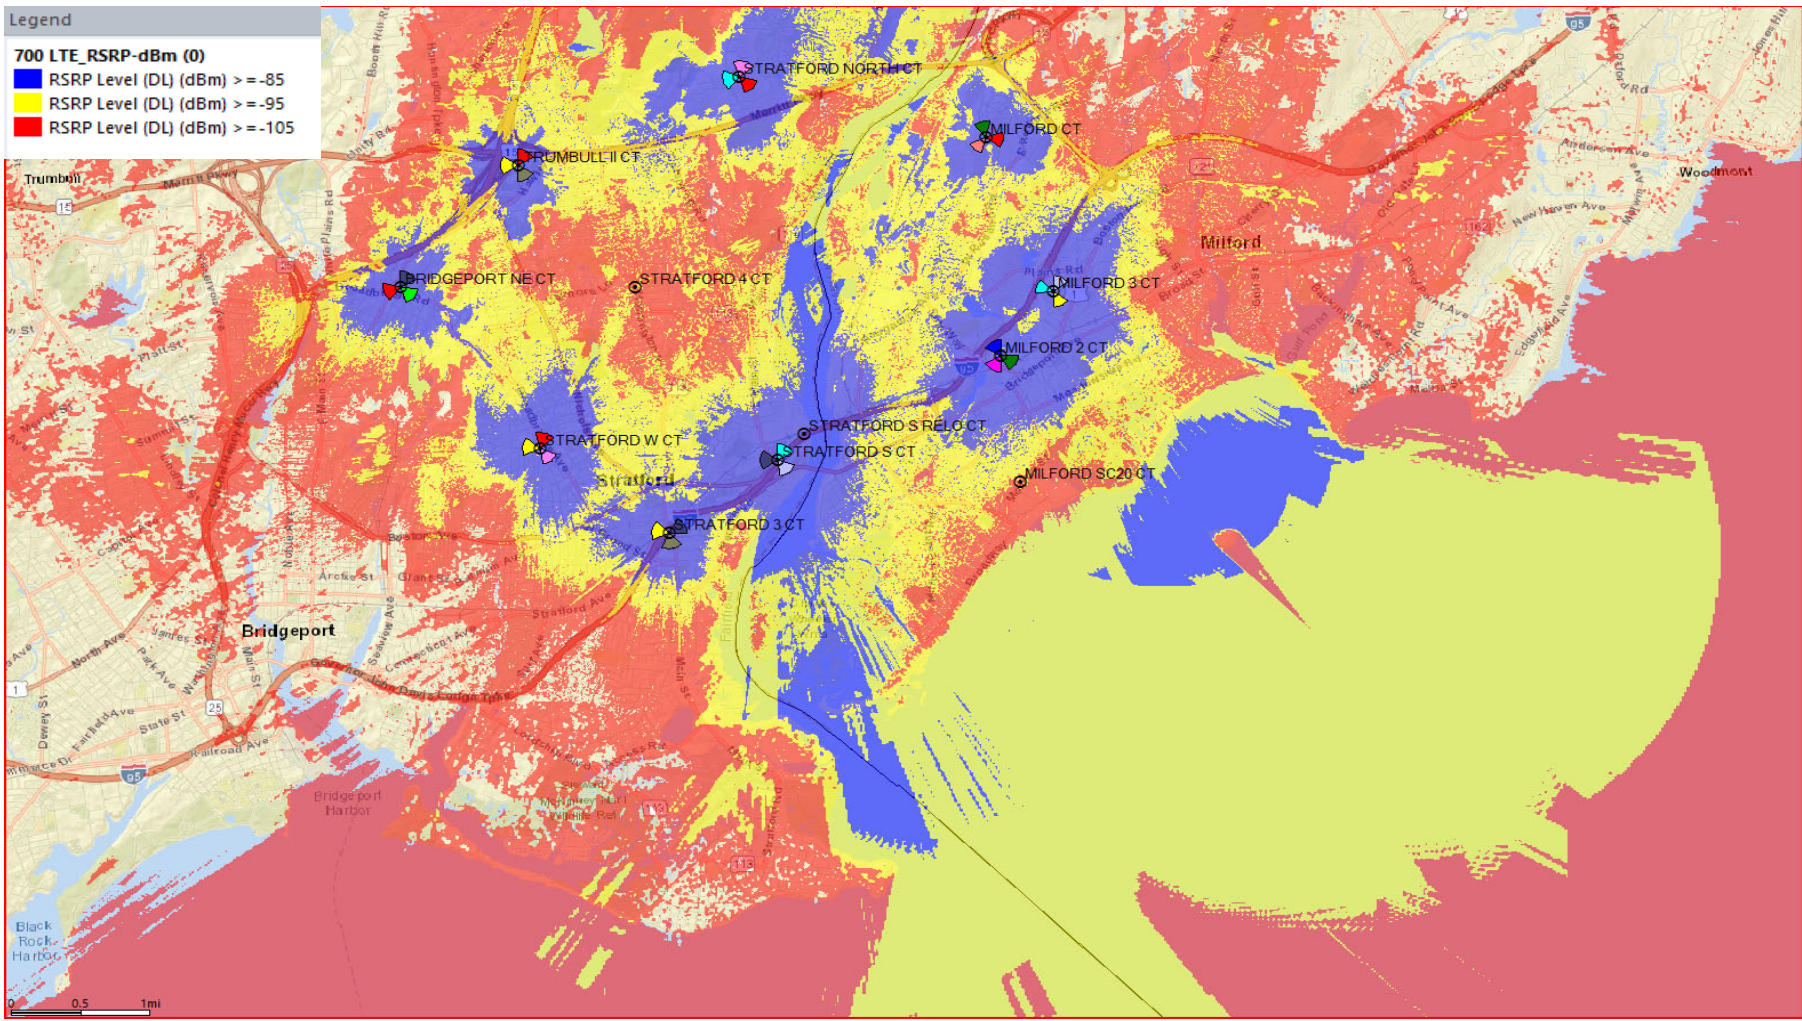

Legend

700 LTE_RSRP-dBm (0)

- RSRP Level (DL) (dBm) ≥ -85
- RSRP Level (DL) (dBm) ≥ -95
- RSRP Level (DL) (dBm) ≥ -105

Legend

- 850 LTE_RSRP-dBm (0)**
- Blue** RSRP Level (DL) (dBm) ≥ -85
- Yellow** RSRP Level (DL) (dBm) ≥ -95
- Red** RSRP Level (DL) (dBm) ≥ -105

Legend

2100 LTE_RSRP-dBm (0)

- RSRP Level (DL) (dBm) >=-85
- RSRP Level (DL) (dBm) >=-95
- RSRP Level (DL) (dBm) >=-105

Legend

- CBRS (3.55GHz)_RSRP-dBm (0)
- RSRP Level (DL) (dBm) >=-85
- RSRP Level (DL) (dBm) >=-95
- RSRP Level (DL) (dBm) >=-105