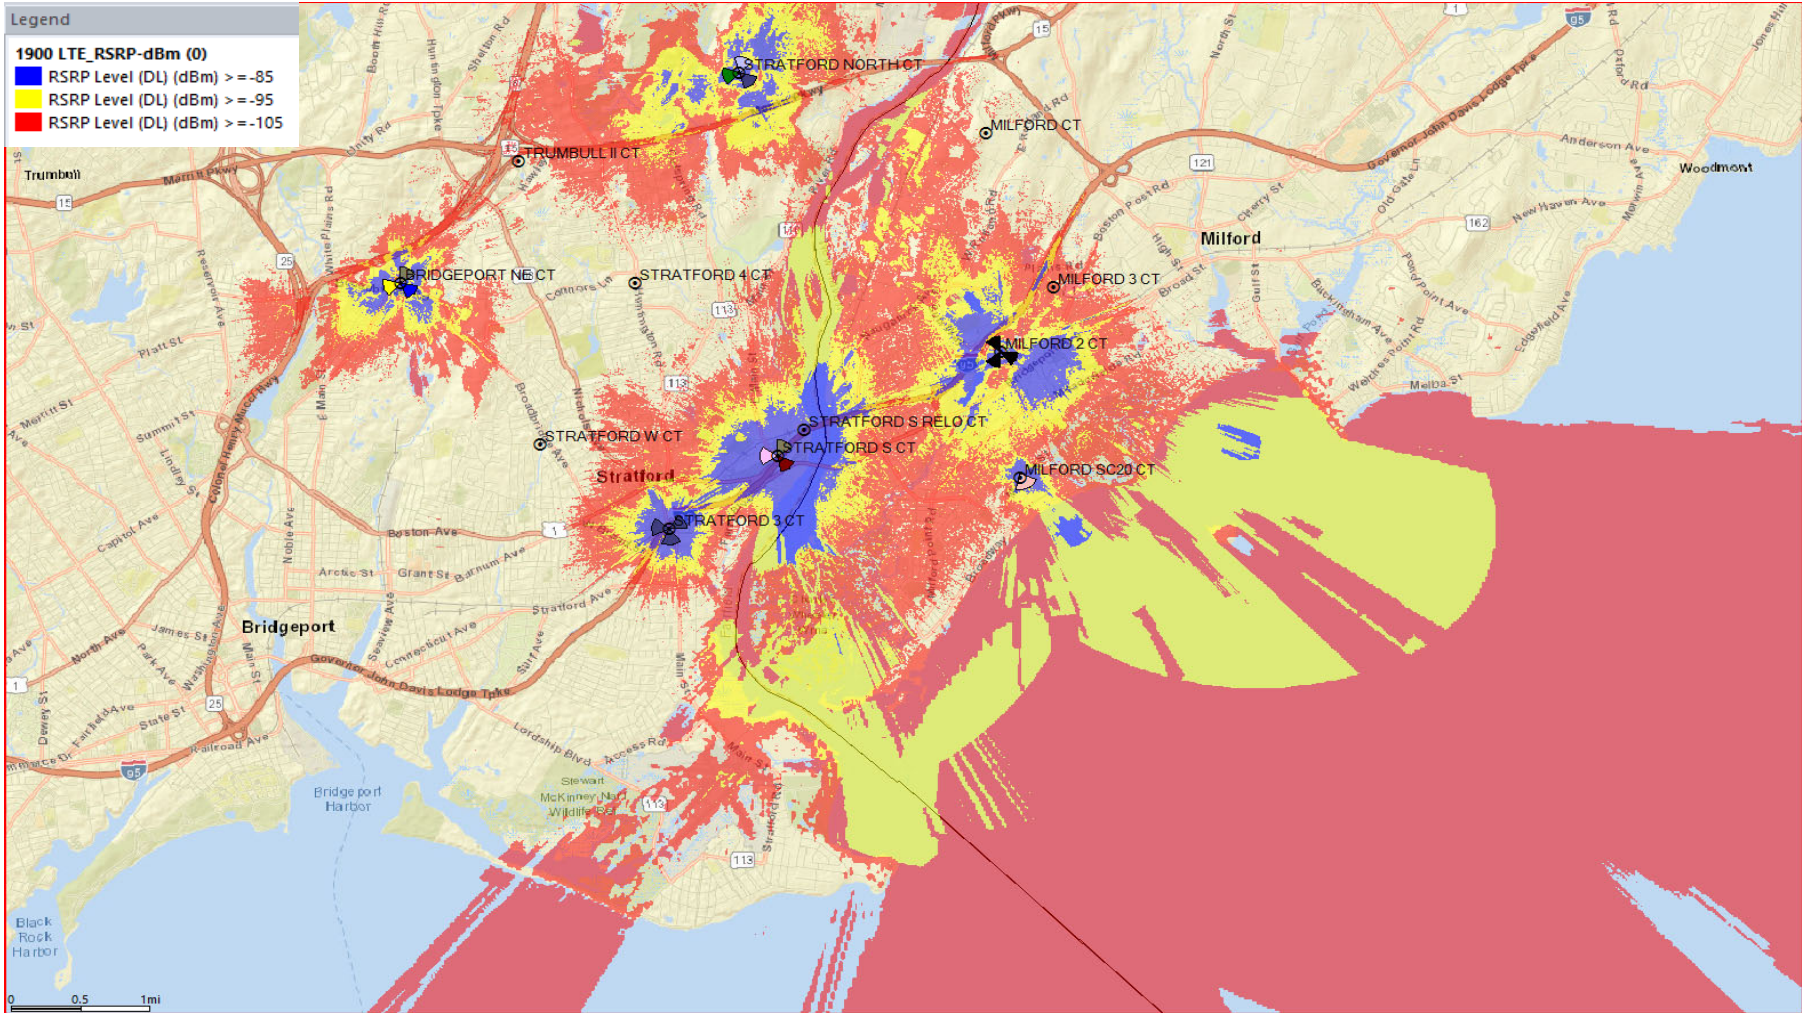

Legend

700 LTE_RSRP-dBm (0)

- RSRP Level (DL) (dBm) ≥ -85
- RSRP Level (DL) (dBm) ≥ -95
- RSRP Level (DL) (dBm) ≥ -105

Legend

- 850 LTE_RSRP-dBm (0)**
- Blue** RSRP Level (DL) (dBm) ≥ -85
- Yellow** RSRP Level (DL) (dBm) ≥ -95
- Red** RSRP Level (DL) (dBm) ≥ -105

Legend

2100 LTE_RSRP-dBm (0)

- RSRP Level (DL) (dBm) >=-85
- RSRP Level (DL) (dBm) >=-95
- RSRP Level (DL) (dBm) >=-105

Legend

- CBRS (3.55GHz)_RSRP-dBm (0)
- RSRP Level (DL) (dBm) >=-85
- RSRP Level (DL) (dBm) >=-95
- RSRP Level (DL) (dBm) >=-105