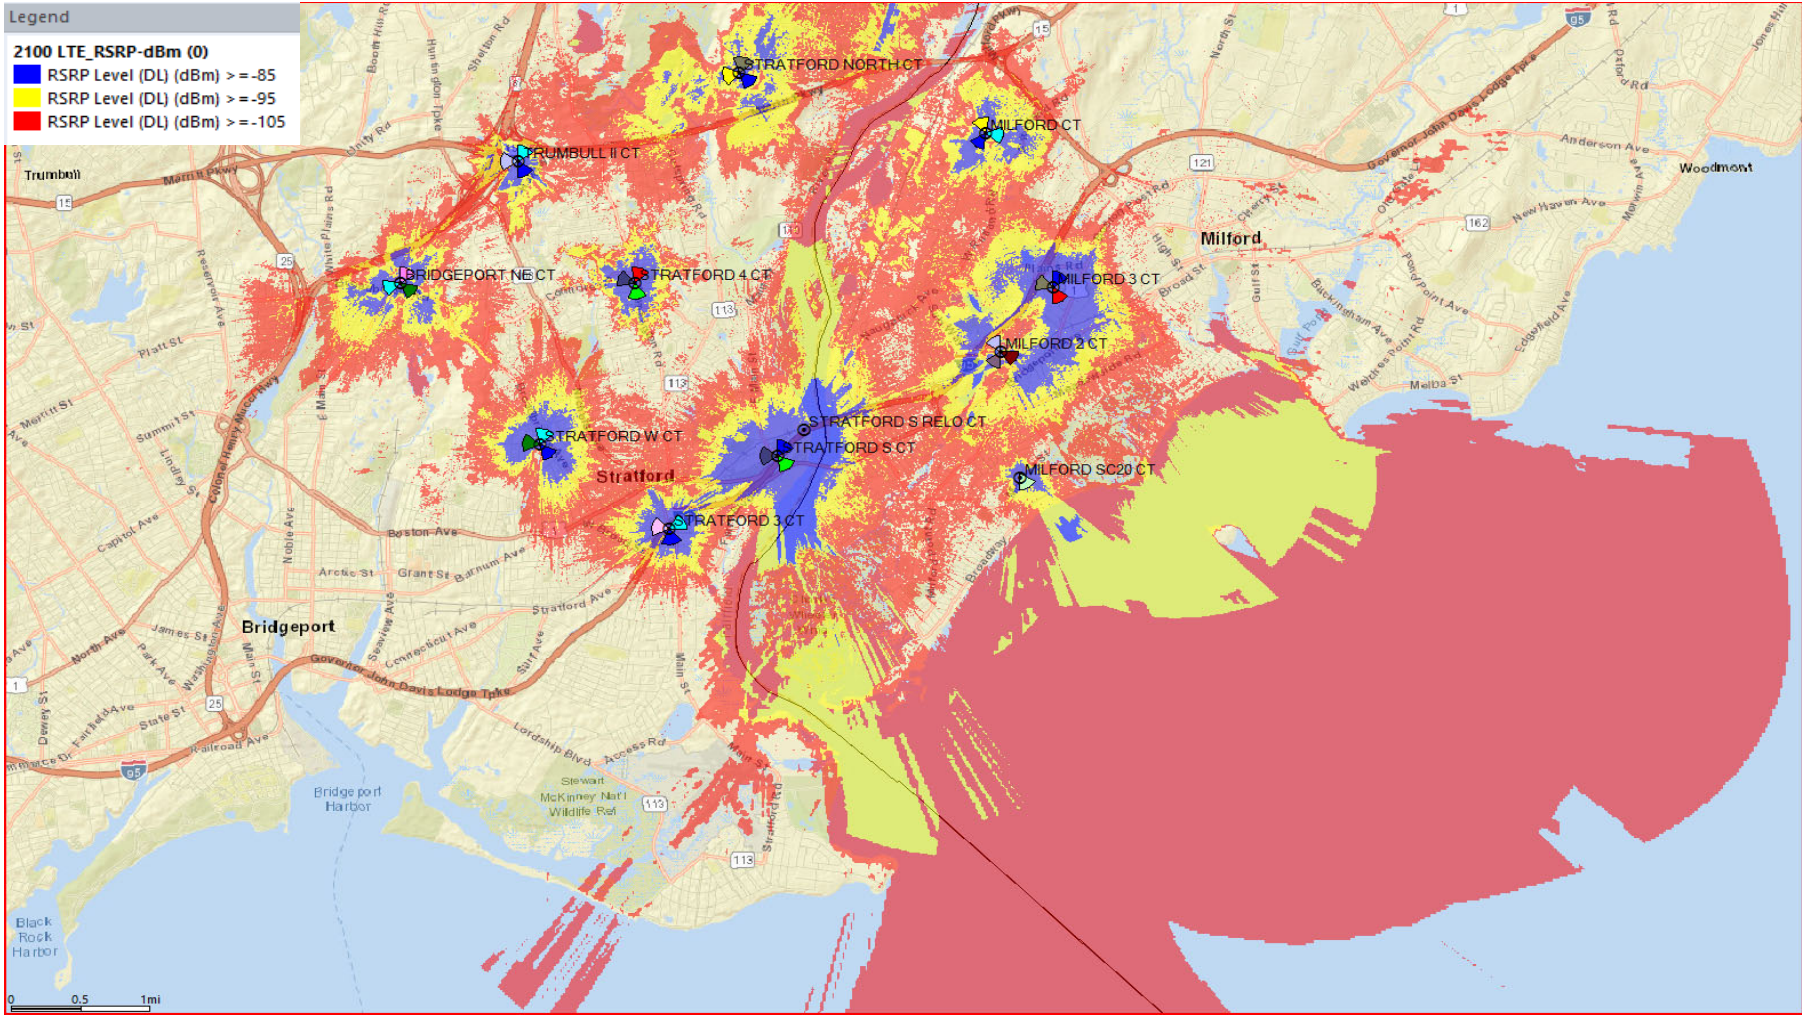

Legend

700 LTE_RSRP-dBm (0)

- RSRP Level (DL) (dBm) ≥ -85
- RSRP Level (DL) (dBm) ≥ -95
- RSRP Level (DL) (dBm) ≥ -105

Legend

- 850 LTE_RSRP-dBm (0)**
- Blue** RSRP Level (DL) (dBm) ≥ -85
- Yellow** RSRP Level (DL) (dBm) ≥ -95
- Red** RSRP Level (DL) (dBm) ≥ -105

Legend

2100 LTE_RSRP-dBm (0)

- RSRP Level (DL) (dBm) >=-85
- RSRP Level (DL) (dBm) >=-95
- RSRP Level (DL) (dBm) >=-105

Legend

- CBRS (3.55GHz)_RSRP-dBm (0)
- RSRP Level (DL) (dBm) >=-85
- RSRP Level (DL) (dBm) >=-95
- RSRP Level (DL) (dBm) >=-105