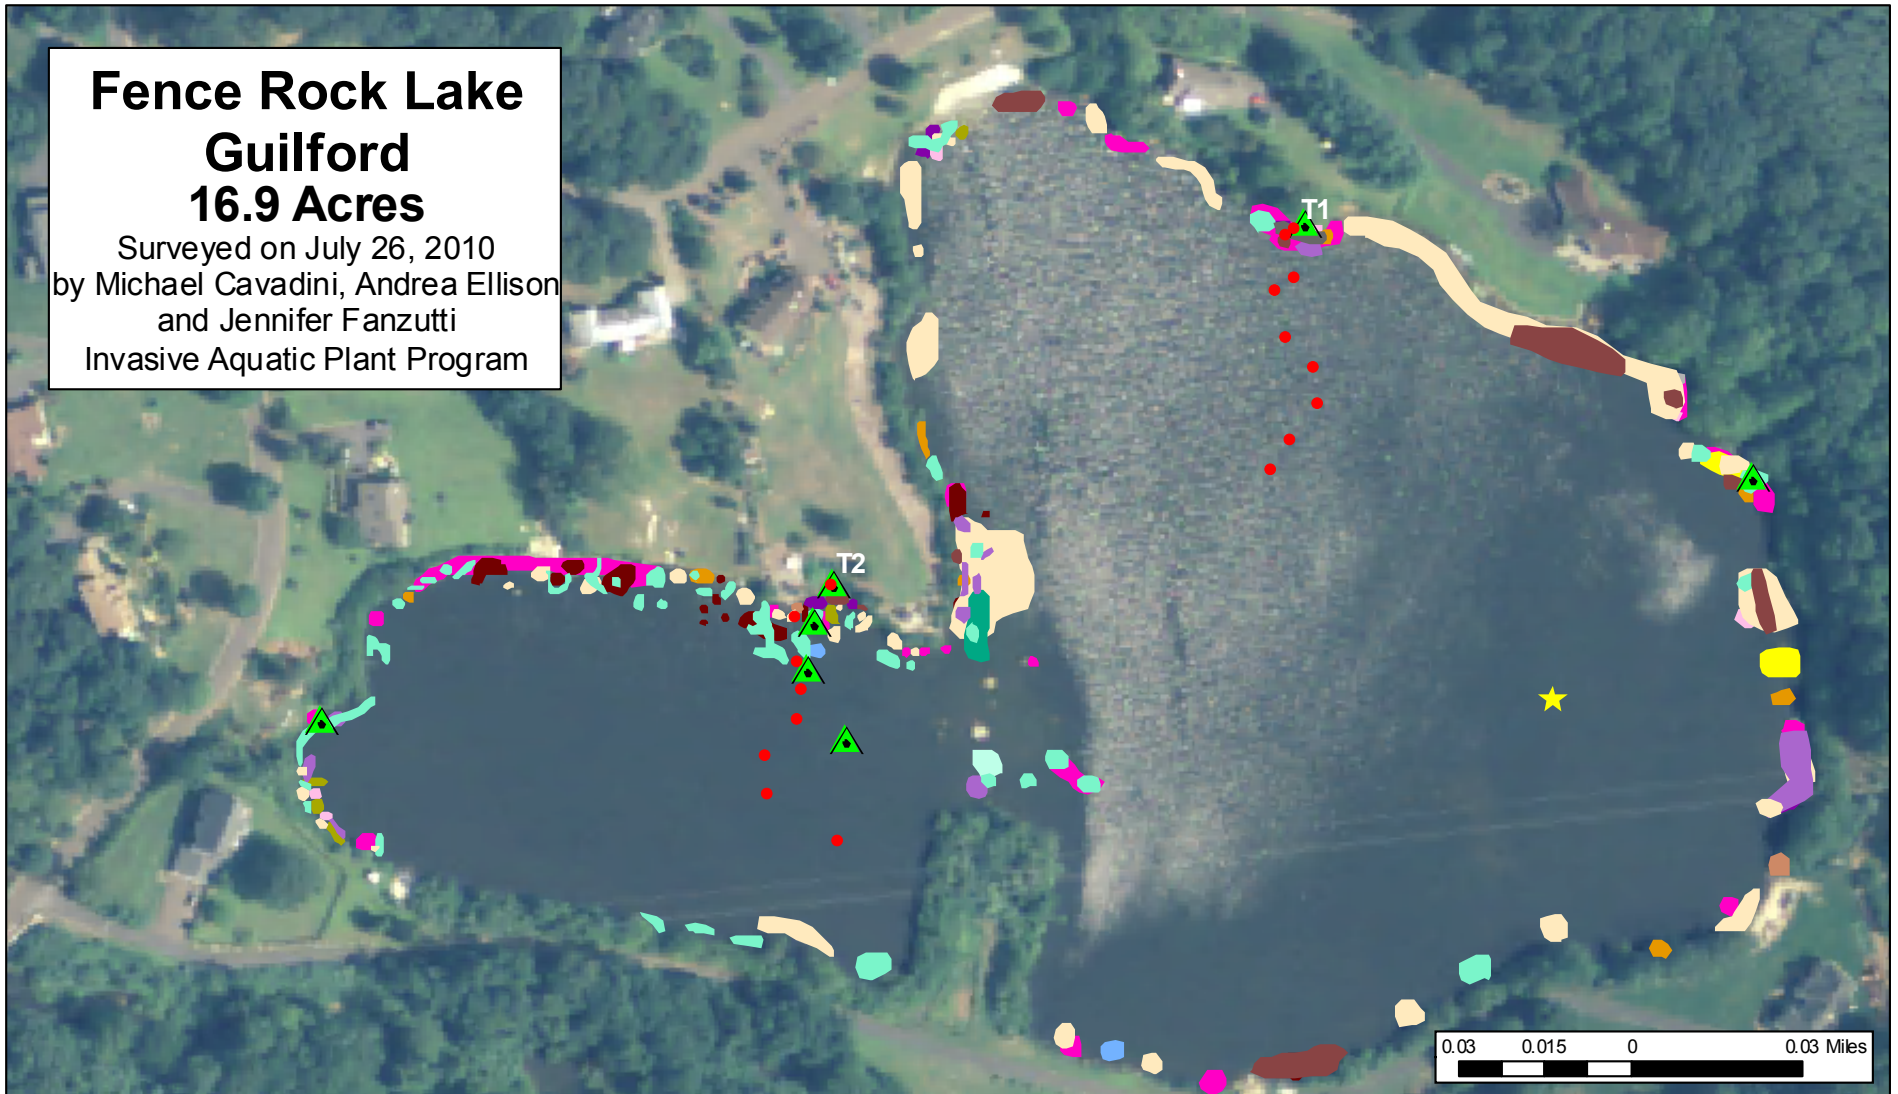

Fence Rock Lake Guilford 16.9 Acres

Surveyed on July 26, 2010
by Michael Cavadini, Andrea Ellison
and Jennifer Fanzutti
Invasive Aquatic Plant Program

Legend

★ Water Data	<i>Najas gracillima</i>	<i>Ceratophyllum demersum</i>	<i>Eleocharis sp.</i>	<i>Nymphaea odorata</i>
• Transect Point	<i>Egeria densa*</i>	<i>Potamogeton bicupulatus</i>	<i>Ludwigia palustris</i>	
▲ Collection Point	<i>Sagittaria sp.</i>	<i>Brasenia schreberi</i>	<i>Utricularia gibba</i>	
■ Unidentified Sedge	<i>Potamogeton epihydrus</i>	<i>Pontederia cordata</i>	<i>Isoetes sp.</i>	
<i>Elatine sp.</i>	<i>Myriophyllum humile</i>	<i>Potamogeton pusillus</i>	<i>Nuphar variegata</i>	

*Invasive